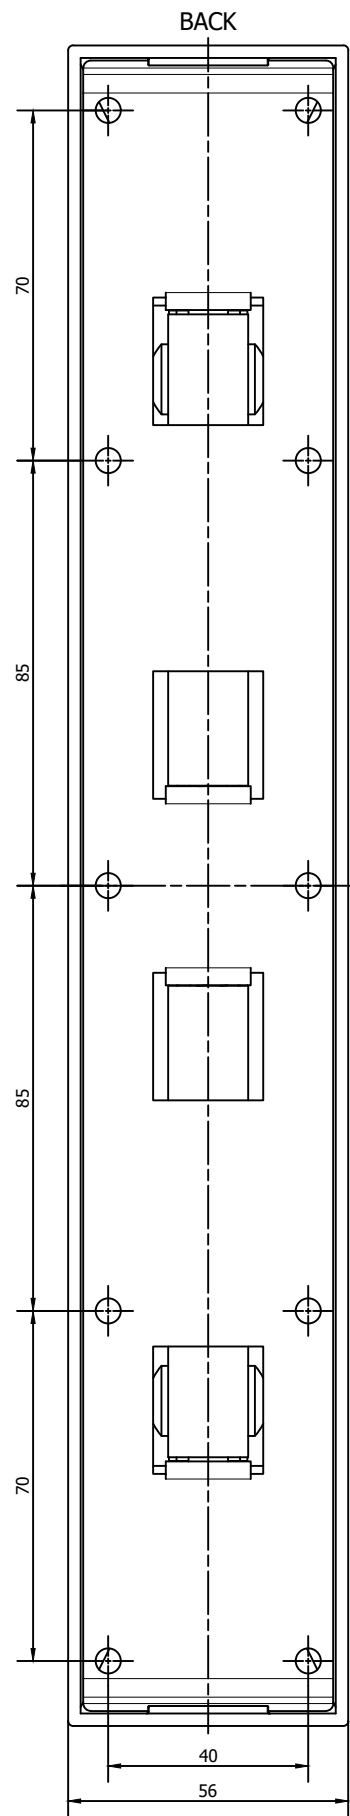

<b>GIAX</b>	<b>Product description:</b> DESIGN COLUMN SPEAKER 4 OHM 200W RMS		
	<b>Weight:</b> 6,5 kg	<table border="1" style="width: 100%;"> <tr> <td><b>Outer dimensions:</b> (w x h x d) 70 x 2006 x 170,5</td> <td><b>Unit height:</b> N/A</td> </tr> </table>	<b>Outer dimensions:</b> (w x h x d) 70 x 2006 x 170,5
<b>Outer dimensions:</b> (w x h x d) 70 x 2006 x 170,5	<b>Unit height:</b> N/A		

**GIAX**

**Weight:**

6,5 kg

**Product description:**

DESIGN COLUMN SPEAKER 4 OHM 200W RMS

**Outer dimensions:**  
(w x h x d)

70 x 2006 x 170,5

**Unit height:**