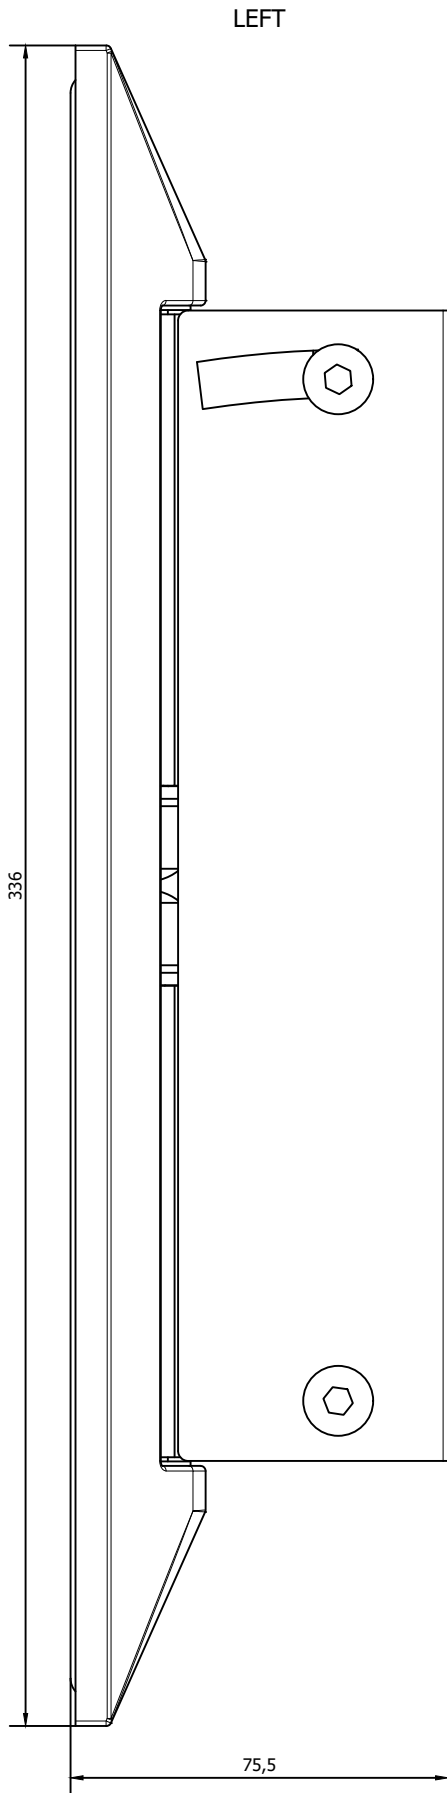

<b>GIAX</b>	<b>Product description:</b> DESIGN COLUMN SPEAKER 4 OHM 200W RMS		
	<b>Weight:</b> 6,5 kg	<table border="1" style="width: 100%;"> <tr> <td><b>Outer dimensions:</b> (w x h x d) 70 x 2006 x 170,5</td> <td><b>Unit height:</b> N/A</td> </tr> </table>	<b>Outer dimensions:</b> (w x h x d) 70 x 2006 x 170,5
<b>Outer dimensions:</b> (w x h x d) 70 x 2006 x 170,5	<b>Unit height:</b> N/A		

**GIAX**

**Weight:**

6,5 kg

**Product description:**

DESIGN COLUMN SPEAKER 4 OHM 200W RMS

**Outer dimensions:**  
(w x h x d)

70 x 2006 x 170,5

**Unit height:**